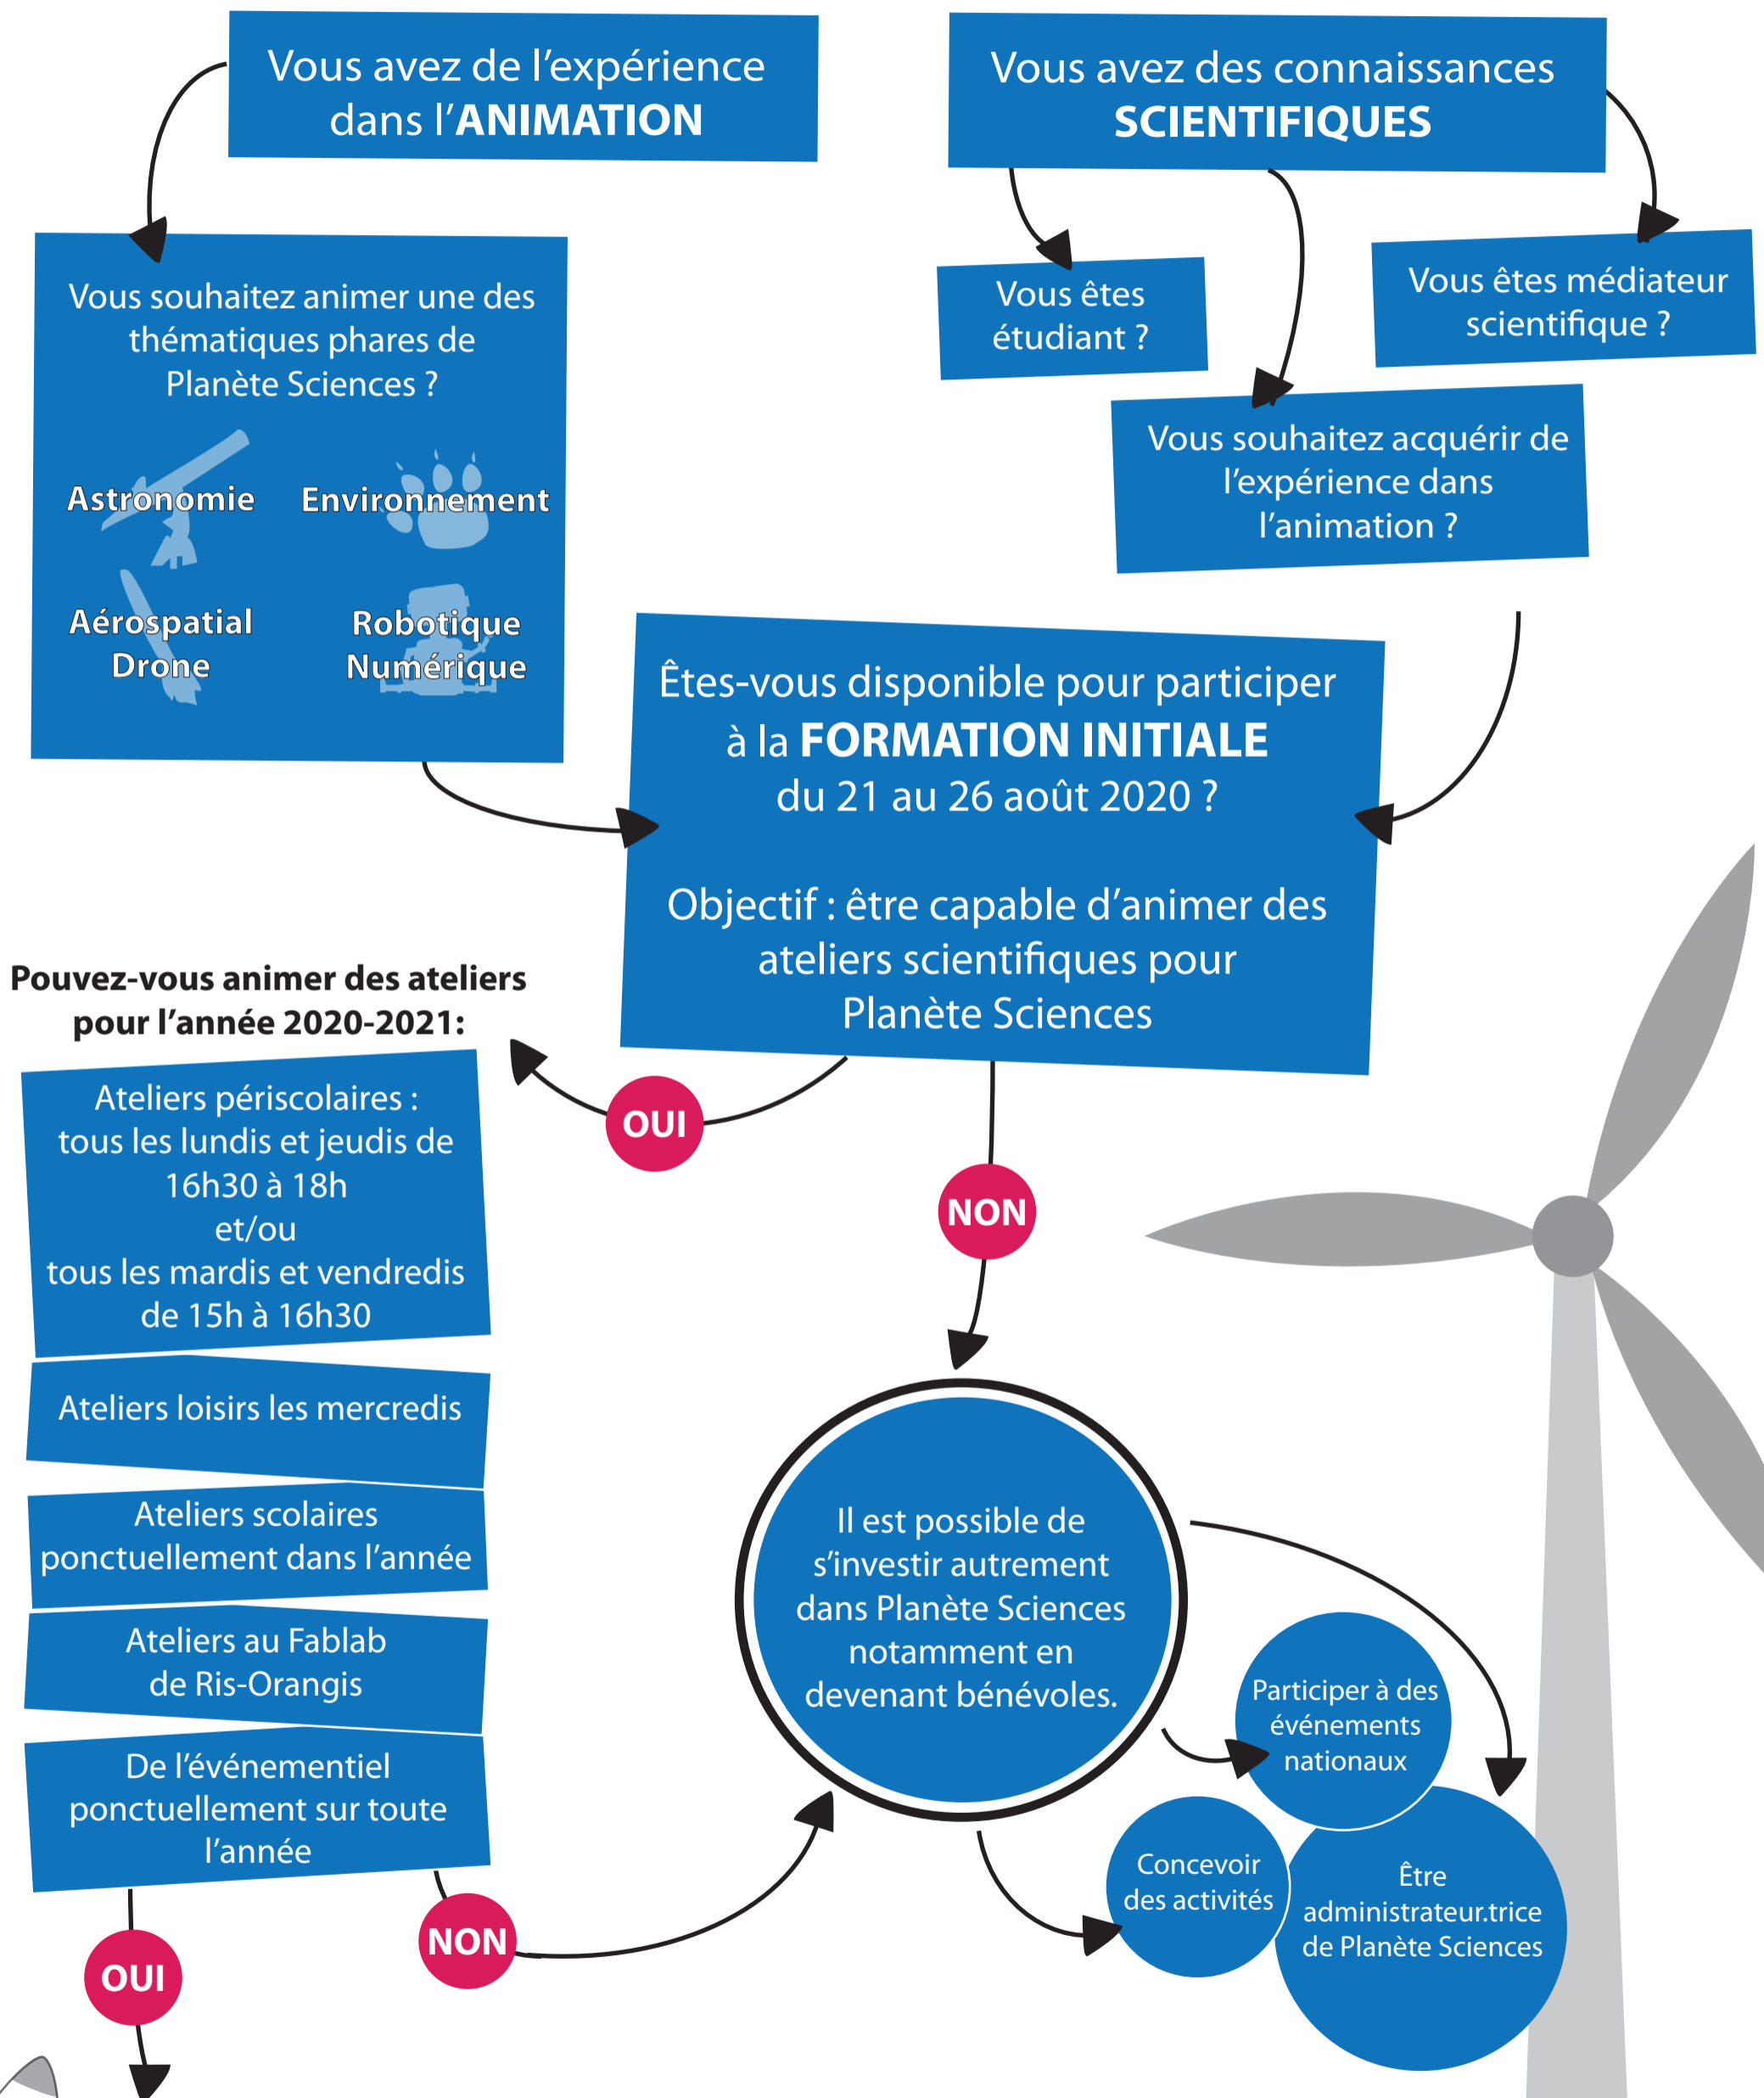

COMMENT DEVENIR ANIMATEUR·TRICE SCIENTIFIQUE POUR PLANÈTE SCIENCES ?

Envoyez-nous votre CV et votre lettre de motivation à recrutement@planete-sciences.org

Plus d'informations : www.planete-sciences.org - 01 69 02 76 10 - 16 place Jacques Brel 91130 Ris Orangis