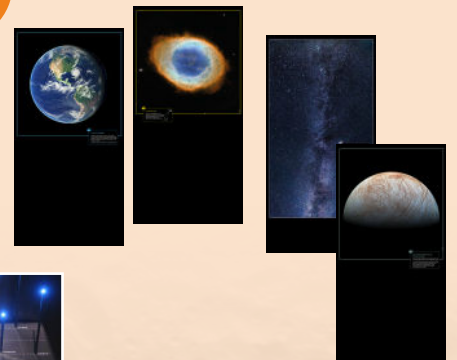

VOYAGE DANS LE SYSTÈME SOLAIRE ET AU-DELÀ !

L'exposition propose un fascinant voyage à la découverte du système solaire... et au-delà ! De manière ludique et interactive, elle invite à explorer notre étoile, ses 8 planètes mais aussi tous les autres astres du système solaire.

L'exposition s'articule autour de 13 îlots thématiques comprenant chacun un panneau explicatif, un panneau photo grand format ainsi qu'une table-manip.

Un planétaire permet de comparer les planètes les unes aux autres. Chacune est accompagnée d'une fiche d'identité.

Un planétarium numérique permet de diffuser un scénario d'animation de découverte du ciel nocturne et une vidéo proposant un voyage immersif à la découverte du système solaire.

Un espace de projection diffuse 5 vidéos courtes, pédagogiques et accessibles de 5 à 7 minutes.

UN PARCOURS ORGANISÉ AUTOUR DE 4 ESPACES

150 à 200 m²

- ✓ 13 ÎLOTS THÉMATIQUES
- ✓ UN PLANÉTAIRE
- ✓ UN PLANÉTARIUM NUMÉRIQUE
- ✓ UN ESPACE DE PROJECTION

13

PANNEAUX PÉDAGOGIQUES

13

PANNEAUX PHOTO

DANS LEQUEL SONT RÉPARTIS :