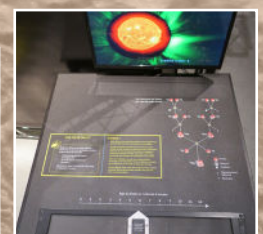

12

TABLE MANIP