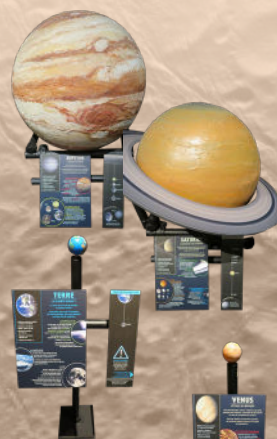

1

PLANÉTAIRE

12

TABLE MANIP