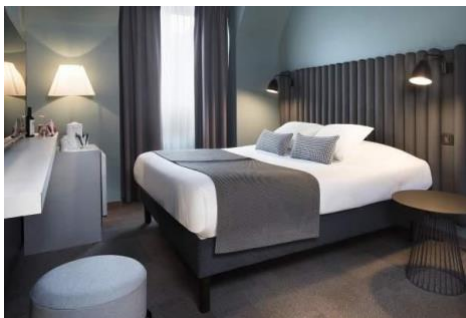

2/ Hôtel Diana Dauphine 4*NL:

Entre le centre-ville est le Vaisseau

Code de réservation : **AMCSTI**

<https://www.hotel-diana-dauphine.com/fr/>